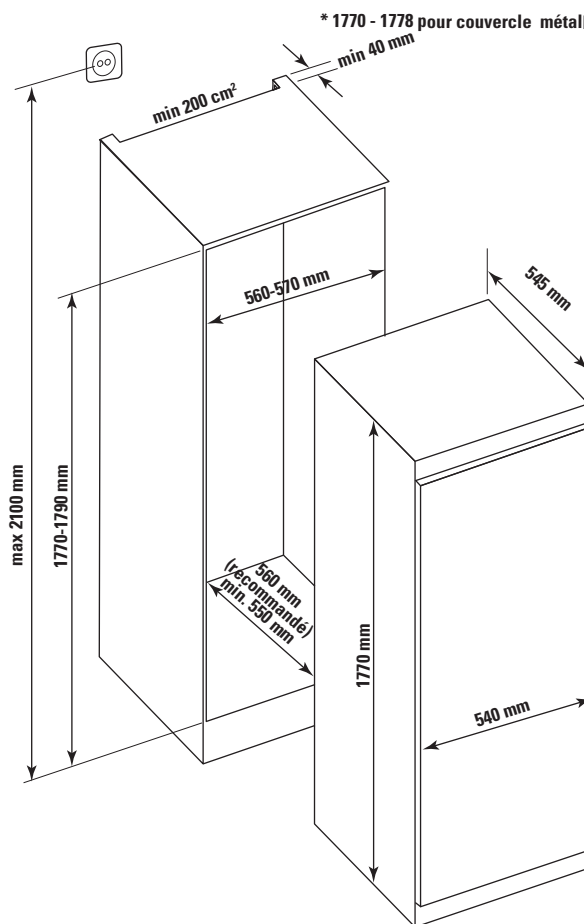

Le Réfrigérateur Intégrable Simple-Porte

BIL1770FB Blanc / 970 €*

- **Simple porte intégrable**
- **294 litres**
- Énergie Label F
- Éclairage LED
- 39 dB(A)
- Classe d'émission de bruit acoustique dans l'air : C
- Thermostat électronique
- Classe climatique SN-T
- Froid brassé
- Fonction super réfrigération
- Fixation par glissières
- Dégivrage automatique
- 4 clayettes verre Securit
- 2 bacs à légumes
- 4 balconnets + 1 clayette porte bouteille
- 1 support à œuf
- Dimensions hors tout (H x L x P en mm) : 1770 x 540 x 545

Schéma du réfrigérateur BIL1770FB

En mm

* Prix maximum indicatifs TTC hors éco-participation (voir mentions légales p. 92)